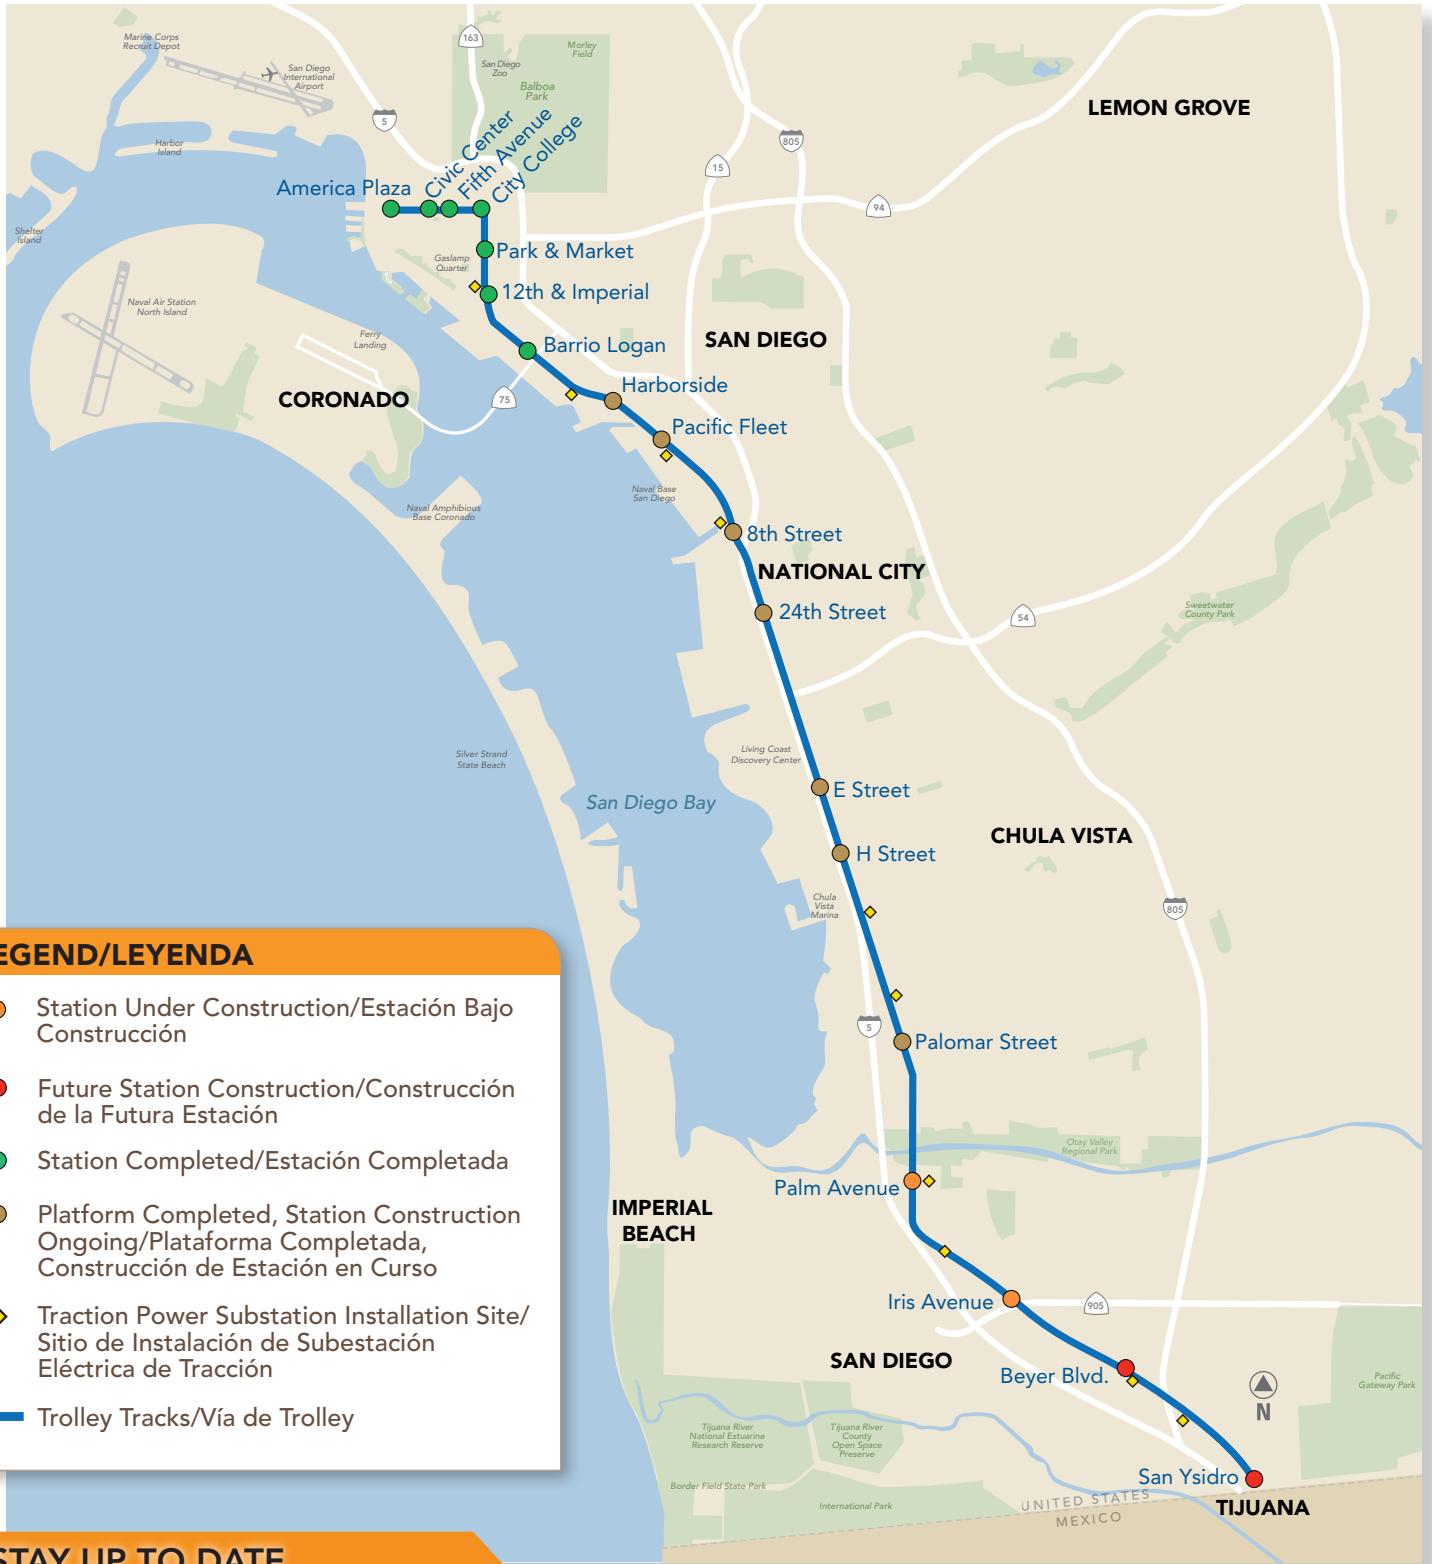

# Blue Line Construction Map

## Mapa de la Construcción de la Blue Line del Trolley

**LEGEND/LEYENDA**

- Station Under Construction/Estación Bajo Construcción
- Future Station Construction/Construcción de la Futura Estación
- Station Completed/Estación Completada
- Platform Completed, Station Construction Ongoing/Plataforma Completada, Construcción de Estación en Curso
- ◆ Traction Power Substation Installation Site/Sitio de Instalación de Subestación Eléctrica de Tracción
- Trolley Tracks/Vía de Trolley

**STAY UP TO DATE**  
**MANTÉNGASE ACTUALIZADO**