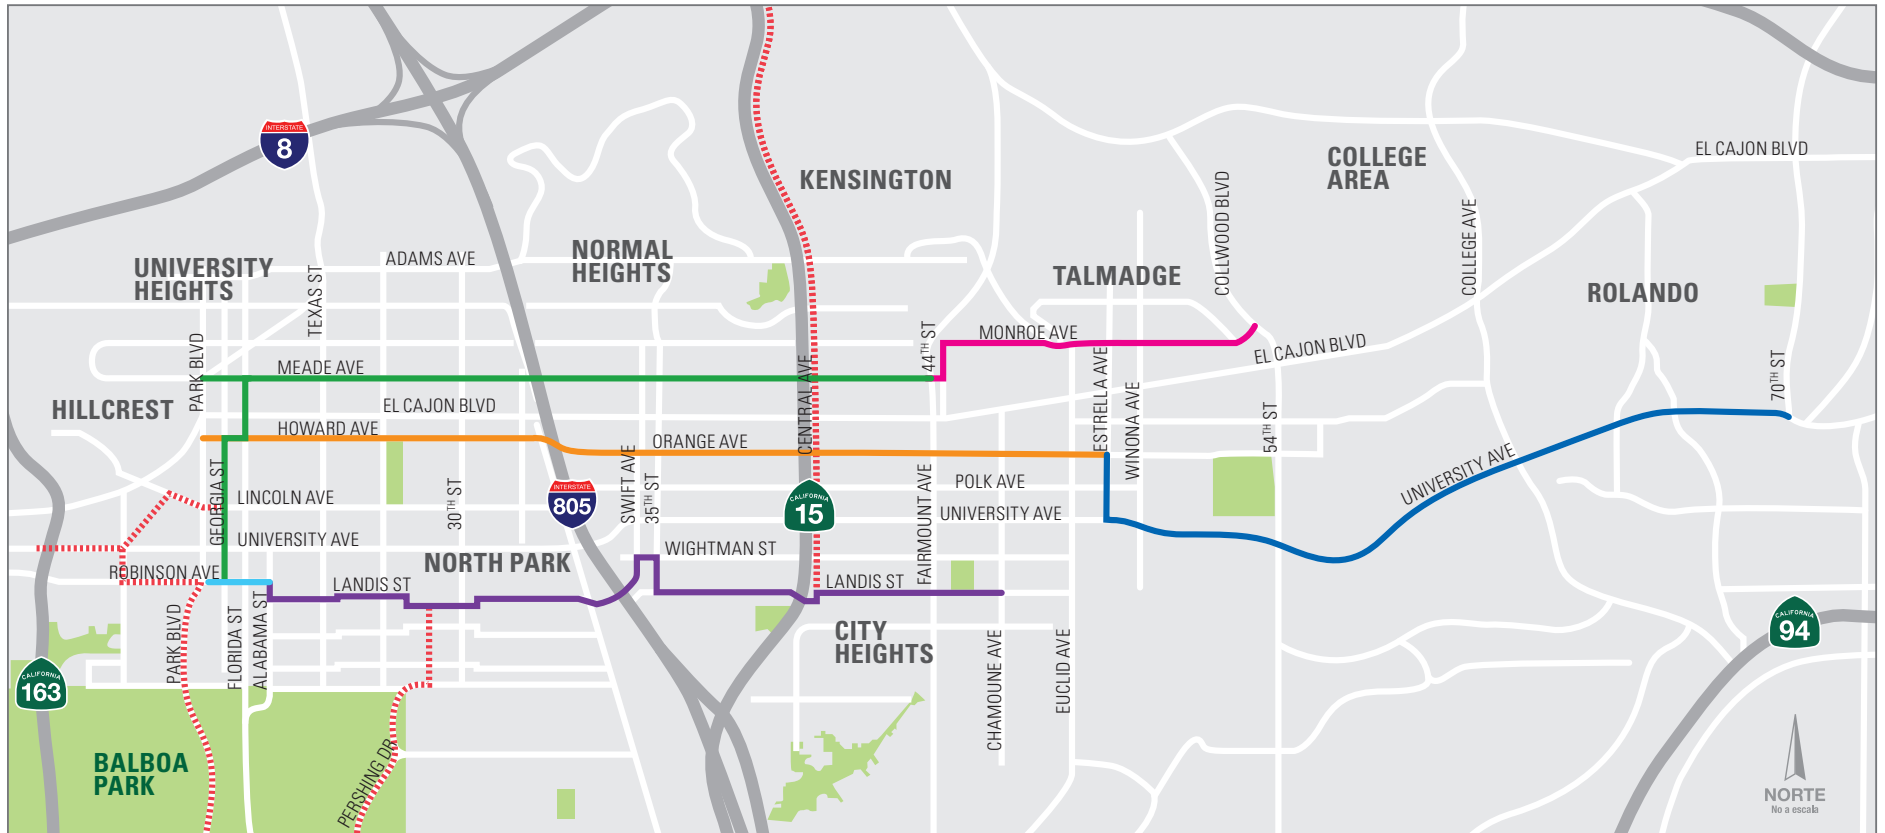

NORTH PARK | MID-CITY BIKEWAYS

LEYENDA

- Propuesta Georgia – Meade Bikeway
- Propuesta Howard – Orange Bikeway
- Propuesta Robinson Bikeway
- Conexiones de Vías Ciclistas Regionales
- Propuesta Monroe Bikeway
- Propuesta University Bikeway
- Propuesta Landis Bikeway